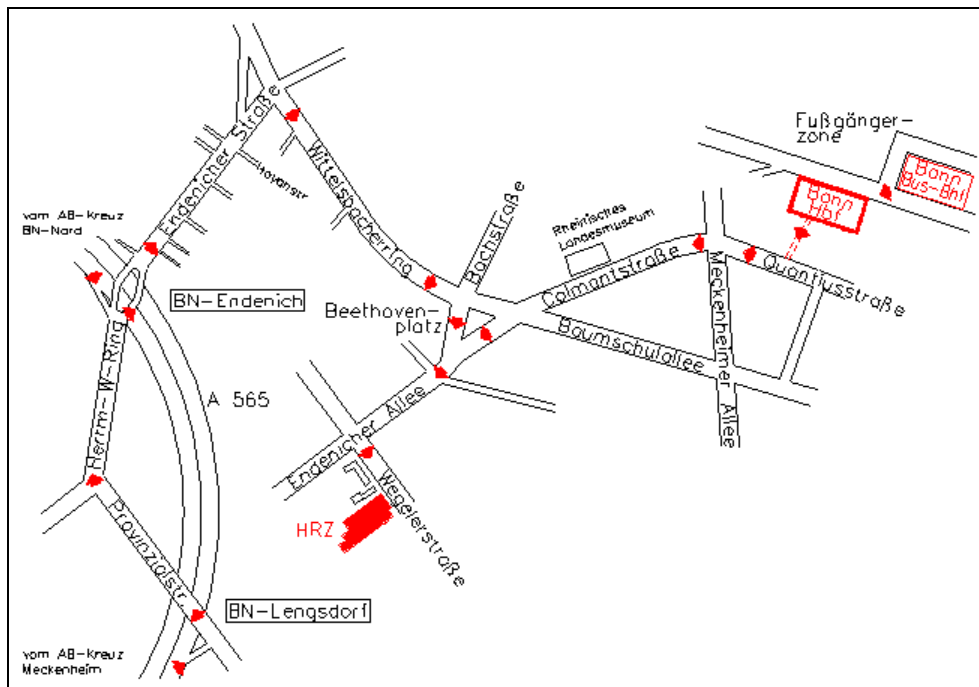

Hochschulrechenzentrum
der Universität Bonn (HRZ)
Wegelerstr. 6
53115 Bonn
Telefon: 0228/73-3448
Telefax: 0228/73-2743

So finden Sie uns:

Mit dem PKW über die A 565

aus Richtung Frankfurt oder Köln/Düsseldorf
(A 3, A 59, A 555) über AB-Kreuz
St. Augustin/ Hennef bzw. AB-Kreuz
Bonn-Nord zur Ausfahrt **BN-Endenich**,
dort Richtung Zentrum (Endenicher Straße)

aus Richtung Koblenz oder
Mönchengladbach
(A 61) über das AB-Kreuz Meckenheim
zur Ausfahrt **BN-Lengsdorf** (aus dieser
Richtung keine Ausfahrt in BN-Endenich),
dort Richtung Zentrum (Provinzialstraße,
Hermann-Wandersleb-Ring, Endenicher
Straße)

Mit der Bahn, dem Bus, dem Flugzeug:

Vom Hauptbahnhof oder Busbahnhof (Flughafenbus) aus sind es zu Fuß etwa 10 Minuten
(Quantiusstraße, Colmantstraße, Endenicher Allee)

Vom Hauptbahnhof Bonn (ZOB) erreichen Sie uns mit den Buslinien
604 (Richtung Bonn, Ückesdorf Mitte),
605 (Richtung Alfter, Oedekoven Rathaus) oder
606, 607 (Richtung Bonn, Malteser Krankenhaus)
Haltestelle Haydnstraße (Preisstufe K, Kurzstrecke). Die Fahrtzeit beträgt 4 Minuten.