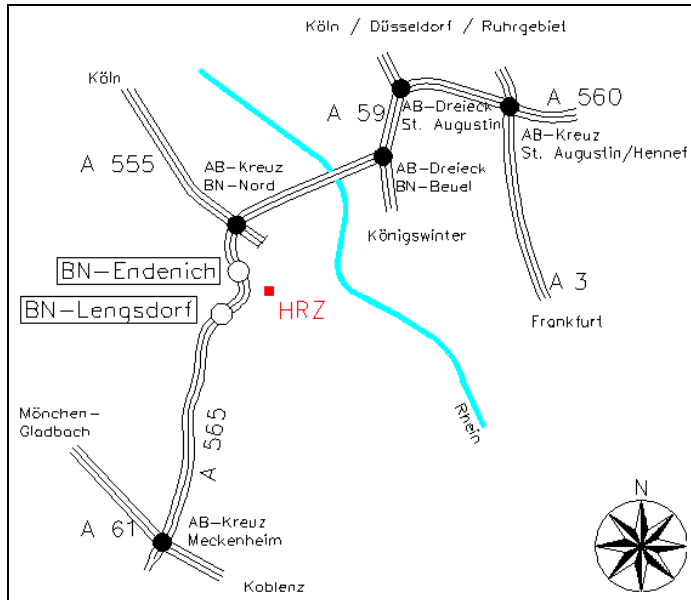

Hochschulrechenzentrum
der Universität Bonn (HRZ)
Wegelerstr. 6
53115 Bonn
Telefon: 0228/73-3448
Telefax: 0228/73-2743

So finden Sie uns:

Mit dem PKW über die A 565

aus Richtung Frankfurt oder Köln/Düsseldorf
(A 3, A 59, A 555) über AB-Kreuz
St. Augustin/ Hennef bzw. AB-Kreuz
Bonn-Nord zur Ausfahrt **BN-Endenich**,
dort Richtung Zentrum (Endenicher Straße)

aus Richtung Koblenz oder
Mönchengladbach
(A 61) über das AB-Kreuz Meckenheim
zur Ausfahrt **BN-Lengsdorf** (aus dieser
Richtung keine Ausfahrt in BN-Endenich),
dort Richtung Zentrum (Provinzialstraße,
Hermann-Wandersleb-Ring, Endenicher
Straße)

Mit der Bahn, dem Bus, dem Flugzeug:

Vom Hauptbahnhof oder Busbahnhof (Flughafenbus) aus sind es zu Fuß etwa 10 Minuten
(Quantiusstraße, Colmantstraße, Endenicher Allee)

Vom Hauptbahnhof Bonn (ZOB) erreichen Sie uns mit den Buslinien
604 (Richtung Bonn, Ückesdorf Mitte),
605 (Richtung Alfter, Oedekoven Rathaus) oder
606, 607 (Richtung Bonn, Malteser Krankenhaus)
Haltestelle Haydnstraße (Preisstufe K, Kurzstrecke). Die Fahrtzeit beträgt 4 Minuten.